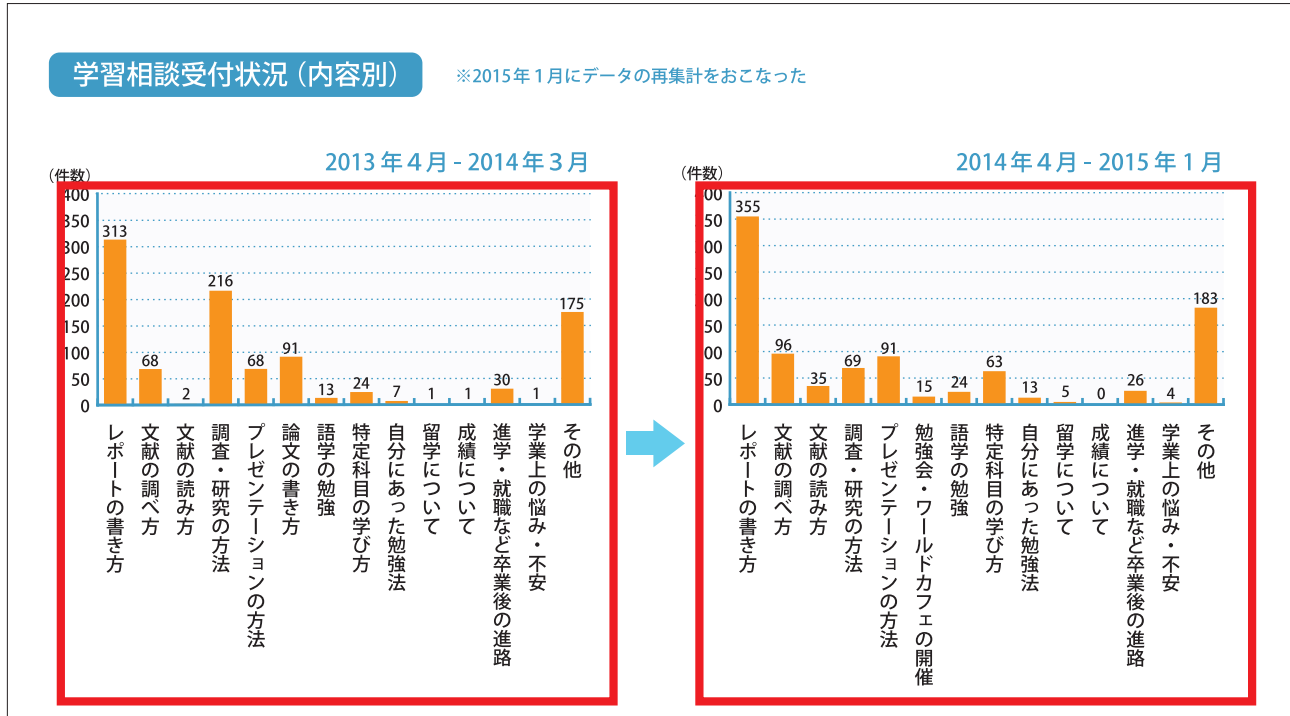

お詫びと訂正

CLFレポートvol.22 7ページ
「学習相談受付状況」グラフにおきまして、誤りがございました。
正しくは以下のとおりです。

誤

正